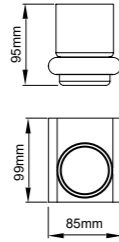

25104
Tumbler holder
单杯
材质: 锌合金
表面处理: 哑黑