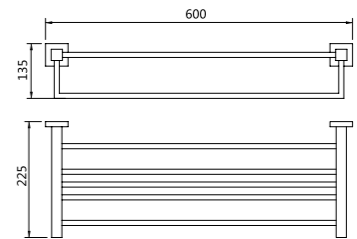

7112
Towel shelf
浴巾架
材质: 不锈钢
表面处理: 黑色