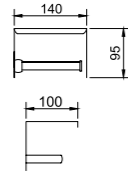

7006-B
Tissue holder
纸巾架
材质: 不锈钢
表面处理: 黑色