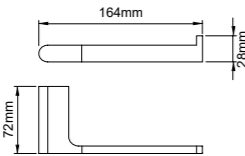

25118
Tissue holder
纸巾架
材质: 锌合金
表面处理: 哑黑