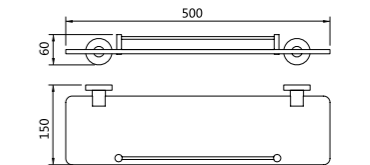

7013-B
Glass shelf
化妆台
材质: 不锈钢
表面处理: 黑色