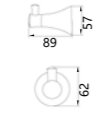

28100
Clothes hook
衣钩
材质: 铜
表面处理: 金色