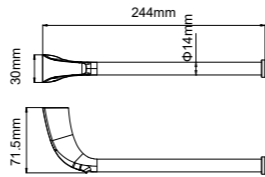

YE8935
Tissue holder
纸巾架
材质: 铜+钢管
表面处理: 电镀