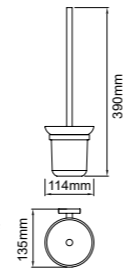

62300
Clothes hook
衣钩
材质: 铜 + 不锈钢
表面处理: 拉丝金 + 哑黑

62318
Tissue holder
纸巾架
材质: 铜 + 不锈钢
表面处理: 拉丝金 + 哑黑

62307
Towel holder
毛巾环
材质: 铜 + 不锈钢
表面处理: 拉丝金 + 哑黑

62309
Toilet brush holder
马桶刷
材质: 铜 + 不锈钢
表面处理: 拉丝金 + 哑黑