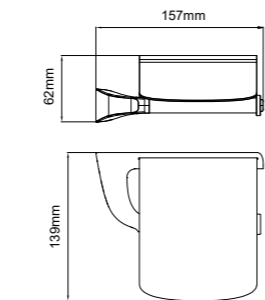

HAPPY LIFE
STARTS FROM THE COLORFUL

YE series YE系列
Material: Brass

YE8901
Clothes hook
衣钩
材质: 铜
表面处理: 电镀

YE8936
Tissue holder
纸巾架
材质: 铜+钢管
表面处理: 电镀

YE8935
Tissue holder
纸巾架
材质: 铜+钢管
表面处理: 电镀

YE8906
Tissue holder
纸巾架
材质: 铜+不锈钢盖板
表面处理: 电镀