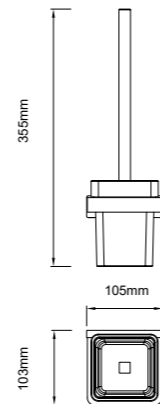

66409
Toilet brush holder
马桶刷
材质: 304
表面处理: 枪黑