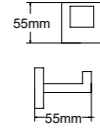

68112
Towel shelf
浴巾架
材质: 不锈钢
表面处理: 哑黑

68113
Glass shelf
化妆台
材质: 不锈钢
表面处理: 哑黑

68 series 68系列
Material: Stainless steel

68 series 68系列
Material: Stainless steel

68001
Clothes hook
衣钩
材质: 不锈钢
表面处理: 铬色

68004
Tumbler holder
单杯
材质: 不锈钢
表面处理: 铬色