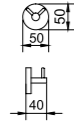

7001-B
Clothes hook
衣钩
材质: 不锈钢
表面处理: 黑色