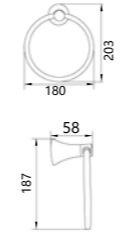

28007
Towel ring
毛巾环
材质: 铜
表面处理: 铬色