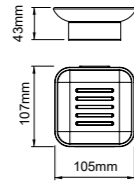

67 series 67系列
Material: Stainless steel

67209
Clothes hook
衣钩
材质: 304
表面处理: 哑黑

67204
Tumbler holder
单杯
材质: 304
表面处理: 哑黑

67202
Soap holder
皂碟
材质: 304
表面处理: 哑黑

67228
Tissue holder
纸巾架
材质: 304
表面处理: 哑黑

67218
Towel holder
毛巾架
材质: 304
表面处理: 哑黑