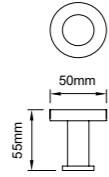

62300
Clothes hook
衣钩
材质: 铜 + 不锈钢
表面处理: 拉丝金 + 哑黑