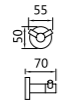

7001
Double clothes hook
衣钩
材质: 不锈钢
表面处理: 铬色