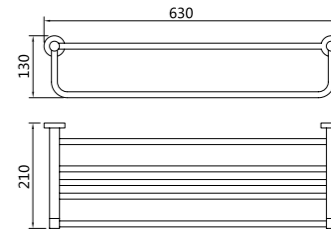

70 series 70系列
Material: Stainless steel

7010
Single towel bar
单杆毛巾架
材质: 不锈钢
表面处理: 铬色

7011
Double towel bar
双杆毛巾架
材质: 不锈钢
表面处理: 铬色

7012
Towel shelf
浴巾架
材质: 不锈钢
表面处理: 铬色

7015
Towel shelf
浴巾架
材质: 不锈钢
表面处理: 铬色