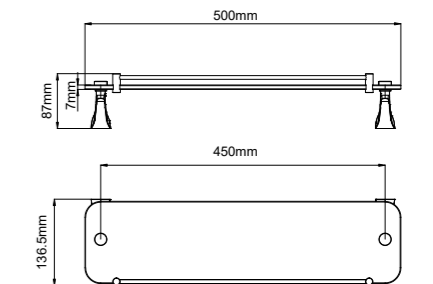

YE8912
Glass shelf
化妆台
材质: 铜+玻璃
表面处理: 电镀