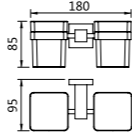

7101
Clothes hook
衣钩
材质: 不锈钢
表面处理: 黑色

7108
Tissue holder
纸巾架
材质: 不锈钢
表面处理: 黑色

7104
Tumbler holder
单杯
材质: 不锈钢
表面处理: 黑色

7105
Double tumbler holders
双杯
材质: 不锈钢
表面处理: 黑色

7118
Tissue holder
纸巾架
材质: 不锈钢
表面处理: 黑色