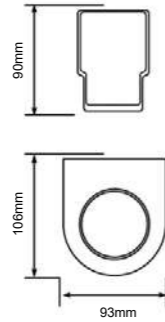

QY-8831
Tumbler holder
单杯
材质: 锌合金
不锈钢
表面处理: 电镀