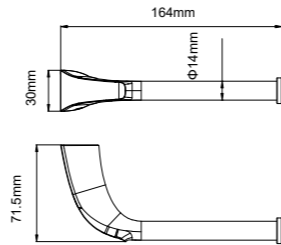

YE8936
Tissue holder
纸巾架
材质: 铜+钢管
表面处理: 电镀