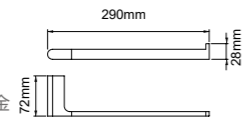

25007
Towel holder
毛巾架
材质: 锌合金
表面处理: 拉丝金