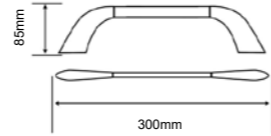

QY-8836
Towel holder
毛巾架
材质: 锌合金
不锈钢
表面处理: 枪灰