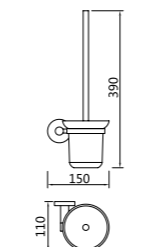

7007
Towel ring
毛巾环
材质: 不锈钢
表面处理: 铬色

7008
Tissue holder
纸巾架
材质: 不锈钢
表面处理: 铬色

7005
Double tumbler holders
双杯
材质: 不锈钢
表面处理: 铬色

7009-1
Toilet brush holder
马桶刷
材质: 不锈钢
表面处理: 铬色

7009
Toilet brush holder
马桶刷
材质: 不锈钢
表面处理: 铬色