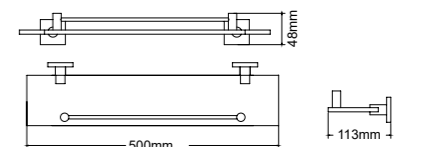

68013
Glass shelf
化妆台
材质: 不锈钢
表面处理: 铬色