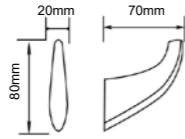

QY series 纤叶系列
Material: Zinc alloy

QY-8837
Clothes hook
衣钩
材质: 锌合金
不锈钢
表面处理: 枪灰

QY-8831
Tumbler holder
单杯
材质: 锌合金
不锈钢
表面处理: 枪灰

QY-8832
Double Tumbler holder
双杯
材质: 锌合金
不锈钢
表面处理: 枪灰

QY-8833
Soap holder
皂碟
材质: 锌合金
不锈钢
表面处理: 枪灰