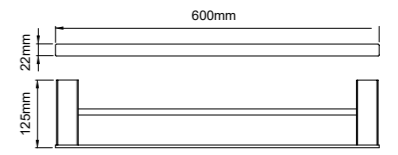

69211
Double towel bar
双杆毛巾架
材质: 304
表面处理: 哑黑

69212
Towel shelf
浴巾架
材质: 304
表面处理: 哑黑

69215
Towel shelf
浴巾架
材质: 304
表面处理: 哑黑

69213
Glass shelf
化妆台
材质: 304
表面处理: 哑黑

69 series 69系列
Material: Stainless steel

67 SERIES