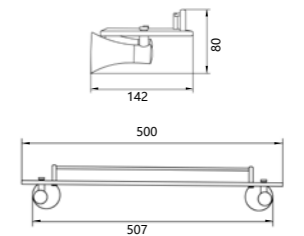

28113
Glass shelf
化妆台
材质: 铜
表面处理: 金色

28 series 28系列
Material: Brass

28 series 28系列
Material: Brass

28001
Double clothes hook
双衣钩
材质: 铜
表面处理: 铬色

28000
Clothes hook
衣钩
材质: 铜
表面处理: 铬色

28004
Tumbler holder
单杯
材质: 铜
表面处理: 铬色