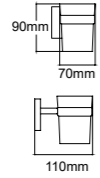

68104
Tumbler holder
单杯
材质: 不锈钢
表面处理: 哑黑