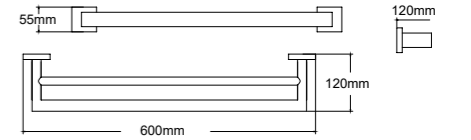

68105
Double tumbler holders
双杯
材质: 不锈钢
表面处理: 哑黑

68102
Soap holder
皂碟
材质: 不锈钢
表面处理: 哑黑

68109
Toilet brush holder
马桶刷
材质: 不锈钢
表面处理: 哑黑

68110
Single towel bar
单杆毛巾架
材质: 不锈钢
表面处理: 哑黑

68111
Double towel bar
双杆毛巾架
材质: 不锈钢
表面处理: 哑黑