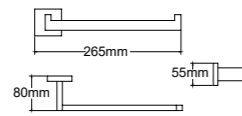

68110
Towel holder
毛巾架
材质: 不锈钢
表面处理: 哑黑

68108
Tissue holder
纸巾架
材质: 不锈钢
表面处理: 哑黑