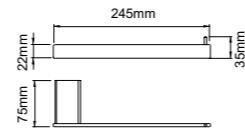

67217
Towel holder
毛巾架
材质: 304
表面处理: 哑黑