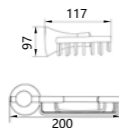

28103
Soap holder
皂篮
材质: 铜
表面处理: 金色