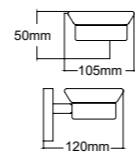

68002
Soap holder
皂碟
材质: 不锈钢
表面处理: 铬色