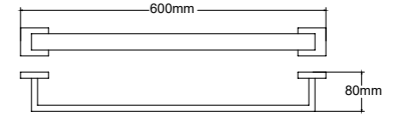

68002
Soap holder
皂碟
材质: 不锈钢
表面处理: 铬色

68009
Toilet brush holder
马桶刷
材质: 不锈钢
表面处理: 铬色

68 series 68系列
Material: Stainless steel

68010
Single towel bar
单杆毛巾架
材质: 不锈钢
表面处理: 铬色

68011
Double towel bar
双杆毛巾架
材质: 不锈钢
表面处理: 铬色