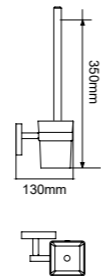

68109
Toilet brush holder
马桶刷
材质: 不锈钢
表面处理: 哑黑