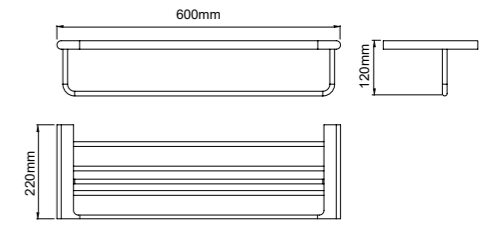

25209
Toilet brush holder
马桶刷
材质: 锌合金
表面处理: 拉丝金

25210
Single towel bar
单杆毛巾架
材质: 锌合金
表面处理: 拉丝金

25211
Double towel bar
双杆毛巾架
材质: 锌合金
表面处理: 拉丝金

25212
Towel shelf
浴巾架
材质: 锌合金
表面处理: 拉丝金

25213
Glass shelf
化妆台
材质: 锌合金
表面处理: 拉丝金