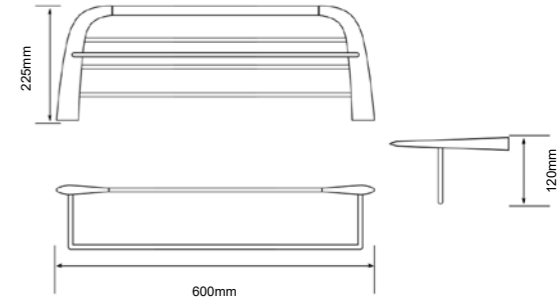

QY-8839
Toilet brush holder
马桶刷
材质: 锌合金
不锈钢
表面处理: 电镀

QY-8842
Single towel bar
单杠毛巾架
材质: 锌合金
不锈钢
表面处理: 电镀

QY-8843
Double towel bar
双杠毛巾架
材质: 锌合金
不锈钢
表面处理: 电镀

QY-8845
Towel shelf
浴巾架
材质: 锌合金
不锈钢
表面处理: 电镀

QY series 纤叶系列
Material: Zinc alloy