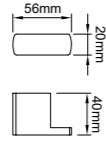

27001
Clothes hook
衣钩
材质: 锌合金
表面处理: 铬色