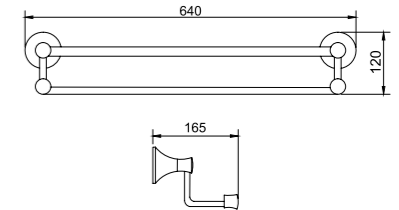

32307
Towel ring
毛巾环
材质: 铜
表面处理: ORB

32316
Hair dryer holder
风筒架
材质: 铜
表面处理: ORB

32309
Toilet brush holder
马桶刷
材质: 铜
表面处理: ORB

32310
Single towel bar
单杆毛巾架
材质: 铜
表面处理: ORB

32311
Double towel bar
双杆毛巾架
材质: 铜
表面处理: ORB