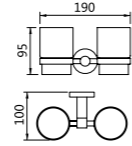

7005-B
Double tumbler holders
双杯
材质: 不锈钢
表面处理: 黑色