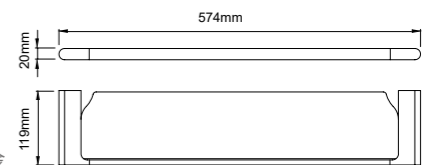

25209
Toilet brush holder
马桶刷
材质: 锌合金
表面处理: 拉丝金

25210
Single towel bar
单杆毛巾架
材质: 锌合金
表面处理: 拉丝金

25211
Double towel bar
双杆毛巾架
材质: 锌合金
表面处理: 拉丝金

25212
Towel shelf
浴巾架
材质: 锌合金
表面处理: 拉丝金

25213
Glass shelf
化妆台
材质: 锌合金
表面处理: 拉丝金