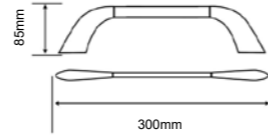

QY-8839
Toilet brush holder
马桶刷
材质: 锌合金
不锈钢
表面处理: 电镀

QY-8842
Single towel bar
单杠毛巾架
材质: 锌合金
不锈钢
表面处理: 电镀

QY-8843
Double towel bar
双杠毛巾架
材质: 锌合金
不锈钢
表面处理: 电镀

QY-8845
Towel shelf
浴巾架
材质: 锌合金
不锈钢
表面处理: 电镀

QY series 纤叶系列
Material: Zinc alloy