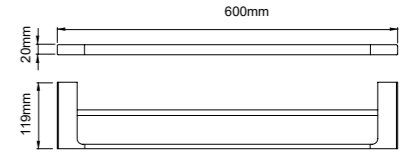

27111
Double towel bar
双杆毛巾架
材质: 锌合金
表面处理: 哑黑