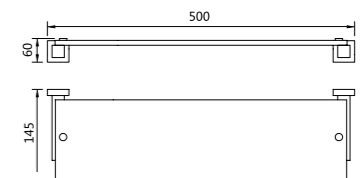

7109-M
Toilet brush holder
马桶刷
材质: 不锈钢
表面处理: 拉丝

7110-M
Single towel bar
单杆毛巾架
材质: 不锈钢
表面处理: 拉丝

7111-M
Double towel bar
双杆毛巾架
材质: 不锈钢
表面处理: 拉丝

7112-M
Towel shelf
浴巾架
材质: 不锈钢
表面处理: 拉丝

7113-M
Glass shelf
化妆台
材质: 不锈钢
表面处理: 拉丝