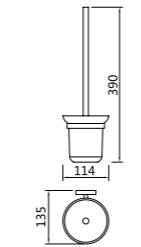

7007
Towel ring
毛巾环
材质: 不锈钢
表面处理: 铬色

7008
Tissue holder
纸巾架
材质: 不锈钢
表面处理: 铬色

7005
Double tumbler holders
双杯
材质: 不锈钢
表面处理: 铬色

7009-1
Toilet brush holder
马桶刷
材质: 不锈钢
表面处理: 铬色

7009
Toilet brush holder
马桶刷
材质: 不锈钢
表面处理: 铬色