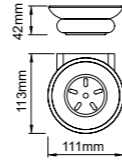

25102
Soap holder
皂碟
材质: 锌合金
表面处理: 哑黑