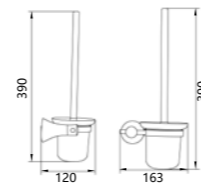

28009
Toilet brush holder
马桶刷
材质: 铜
表面处理: 铬色