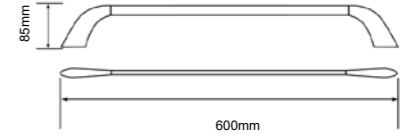

QY-8839
Toilet brush holder
马桶刷
材质: 锌合金
不锈钢
表面处理: 电镀

QY-8842
Single towel bar
单杠毛巾架
材质: 锌合金
不锈钢
表面处理: 电镀

QY-8843
Double towel bar
双杠毛巾架
材质: 锌合金
不锈钢
表面处理: 电镀

QY-8845
Towel shelf
浴巾架
材质: 锌合金
不锈钢
表面处理: 电镀

QY series 纤叶系列
Material: Zinc alloy