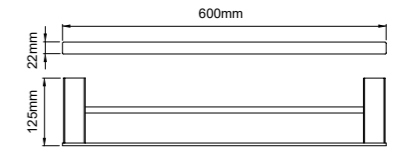

67211
Double towel bar
双杆毛巾架
材质: 304
表面处理: 哑黑

67212
Towel shelf
浴巾架
材质: 304
表面处理: 哑黑

67203
Towel shelf
浴巾架
材质: 304
表面处理: 哑黑

67213
Glass shelf
化妆台
材质: 304
表面处理: 哑黑

62 SERIES

材质：铜+不锈钢
表面处理：拉丝金+哑黑
Material: Brass + Stainless steel
Finish: Laskine + Black