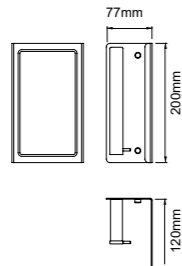

69228
Tissue holder
纸巾架
材质: 304
表面处理: 哑黑