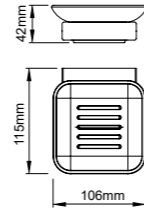

27102
Soap holder
皂碟
材质: 锌合金
表面处理: 哑黑