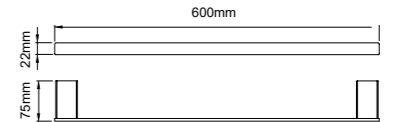

69228
Tissue holder
纸巾架
材质: 304
表面处理: 哑黑

69218
Towel holder
毛巾架
材质: 304
表面处理: 哑黑

69207
Towel holder
毛巾架
材质: 304
表面处理: 哑黑

69209
Toilet brush holder
马桶刷
材质: 304
表面处理: 哑黑

69210
Single towel bar
单杆毛巾架
材质: 304
表面处理: 哑黑