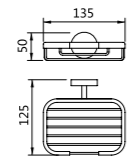

70 series 70系列
Material: Stainless steel

7001-B
Clothes hook
衣钩
材质: 不锈钢
表面处理: 黑色

7006-B
Tissue holder
纸巾架
材质: 不锈钢
表面处理: 黑色

7003-B
Soap holder
皂篮
材质: 不锈钢
表面处理: 黑色

7017-B
Tissue basket
纸巾篮
材质: 不锈钢
表面处理: 黑色

7008-B
Tissue holder
纸巾架
材质: 不锈钢
表面处理: 黑色