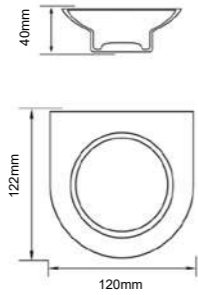

QY-8837
Clothes hook
衣钩
材质: 锌合金
不锈钢
表面处理: 电镀

QY-8831
Tumbler holder
单杯
材质: 锌合金
不锈钢
表面处理: 电镀

QY-8833
Soap holder
皂碟
材质: 锌合金
不锈钢
表面处理: 电镀

QY-8835
Tissue holder
纸巾架
材质: 锌合金
不锈钢
表面处理: 电镀

QY-8836
Towel holder
毛巾架
材质: 锌合金
不锈钢
表面处理: 电镀