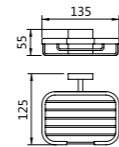

7118-M
Tissue holder
纸巾架
材质: 不锈钢
表面处理: 拉丝

7107-M
Towel holder
毛巾架
材质: 不锈钢
表面处理: 拉丝

7108-M
Tissue holder
纸巾架
材质: 不锈钢
表面处理: 拉丝

7105-M
Double tumbler holders
双杯
材质: 不锈钢
表面处理: 拉丝

7103-M
Soap holder
皂篮
材质: 不锈钢
表面处理: 拉丝