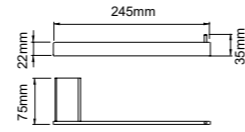

69207
Towel holder
毛巾架
材质: 304
表面处理: 哑黑