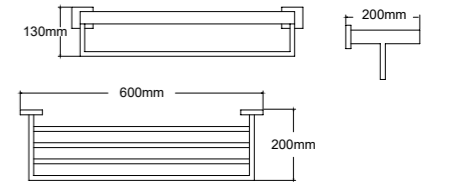

68112
Towel shelf
浴巾架
材质: 不锈钢
表面处理: 哑黑