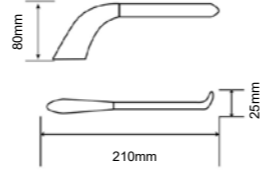

QY-8835
Tissue holder
纸巾架
材质: 锌合金
不锈钢
表面处理: 枪灰