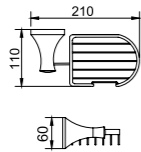

32 series 32系列
Material: Brass

32301
Clothes hook
衣钩
材质: 铜
表面处理: ORB

32308
Tissue holder
纸巾架
材质: 铜
表面处理: ORB

32304
Tumbler holder
单杯
材质: 铜
表面处理: ORB

32305
Double tumbler holders
双杯
材质: 铜
表面处理: ORB

32303
Soap holder
皂篮
材质: 铜
表面处理: ORB