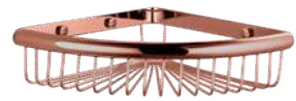

81 series 81系列
Material: Stainless steel

8106-M
Caddies
三角篮
材质: 不锈钢
表面处理: 玫瑰金