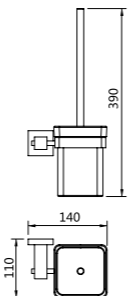

7109
Toilet brush holder
马桶刷
材质: 不锈钢
表面处理: 黑色