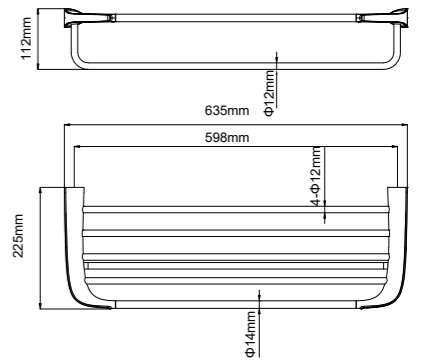

YE8910
Towel shelf
双层浴巾架
材质: 铜+钢管
表面处理: 电镀