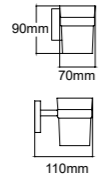

68112
Towel shelf
浴巾架
材质: 不锈钢
表面处理: 哑黑

68113
Glass shelf
化妆台
材质: 不锈钢
表面处理: 哑黑

68 series 68系列
Material: Stainless steel

68 series 68系列
Material: Stainless steel

68001
Clothes hook
衣钩
材质: 不锈钢
表面处理: 铬色

68004
Tumbler holder
单杯
材质: 不锈钢
表面处理: 铬色