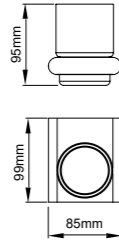

25004
Tumbler holder
单杯
材质: 锌合金
表面处理: 铬色