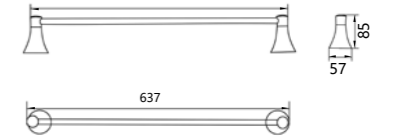

28110
Single towel bar
单杆毛巾架
材质: 铜
表面处理: 金色