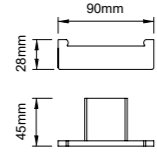

67209
Clothes hook
衣钩
材质: 304
表面处理: 哑黑