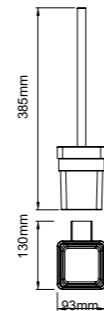

67209
Toilet brush holder
马桶刷
材质: 304
表面处理: 哑黑