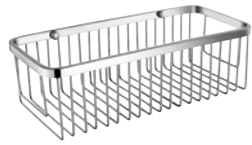

80 series 80系列
Material: Stainless steel

K-8002
Put basket
置物篮
材质: 不锈钢
表面处理: 铬色