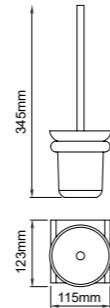

25009
Toilet brush holder
马桶刷
材质: 锌合金
表面处理: 铬色