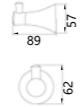

28113
Glass shelf
化妆台
材质: 铜
表面处理: 金色

28 series 28系列
Material: Brass

28 series 28系列
Material: Brass

28001
Double clothes hook
双衣钩
材质: 铜
表面处理: 铬色

28000
Clothes hook
衣钩
材质: 铜
表面处理: 铬色

28004
Tumbler holder
单杯
材质: 铜
表面处理: 铬色