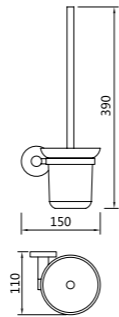

7009-B
Toilet brush holder
马桶刷
材质: 不锈钢
表面处理: 黑色