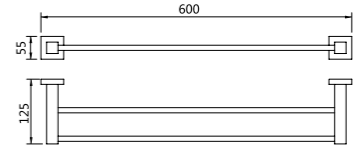

7103
Soap holder
皂篮
材质: 不锈钢
表面处理: 黑色

7107
Towel holder
毛巾架
材质: 不锈钢
表面处理: 黑色

7109
Toilet brush holder
马桶刷
材质: 不锈钢
表面处理: 黑色

7110
Single towel bar
单杆毛巾架
材质: 不锈钢
表面处理: 黑色

7111
Double towel bar
双杆毛巾架
材质: 不锈钢
表面处理: 黑色