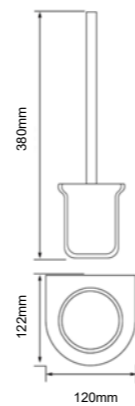

QY-8835
Tissue holder
纸巾架
材质: 锌合金
不锈钢
表面处理: 枪灰

QY-8836
Towel holder
毛巾架
材质: 锌合金
不锈钢
表面处理: 枪灰

QY-8834
Tissue holder
纸巾架
材质: 锌合金
不锈钢
表面处理: 枪灰

QY-8839
Toilet brush holder
马桶刷
材质: 锌合金
不锈钢
表面处理: 枪灰

QY-8842
Single towel bar
单杠毛巾架
材质: 锌合金
不锈钢
表面处理: 枪灰