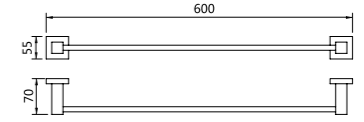

7110-M
Single towel bar
单杆毛巾架
材质: 不锈钢
表面处理: 拉丝