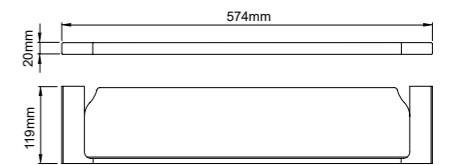

27013
Glass shelf
化妆台
材质: 锌合金
表面处理: 铬色