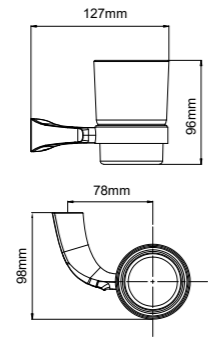

YE8902
Tumbler holder
单杯
材质: 铜
表面处理: 电镀