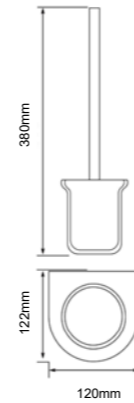

QY series 纤叶系列
Material: Zinc alloy

QY series 纤叶系列
Material: Zinc alloy