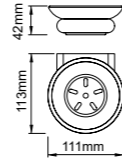

25002
Soap holder
皂碟
材质: 锌合金
表面处理: 铬色