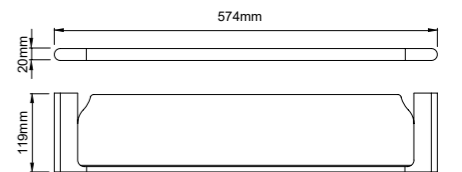

25013
Glass shelf
化妆台
材质: 锌合金
表面处理: 铬色

25 series 25系列
Material: Zinc alloy