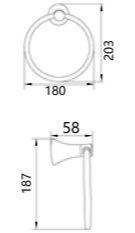

28100
Clothes hook
衣钩
材质: 铜
表面处理: 金色

28104
Tumbler holder
单杯
材质: 铜
表面处理: 金色

28102
Soap holder
皂碟
材质: 铜
表面处理: 金色

28103
Soap holder
皂篮
材质: 铜
表面处理: 金色

28108
Tissue holder
纸巾架
材质: 铜
表面处理: 金色

28107
Towel ring
毛巾环
材质: 铜
表面处理: 金色