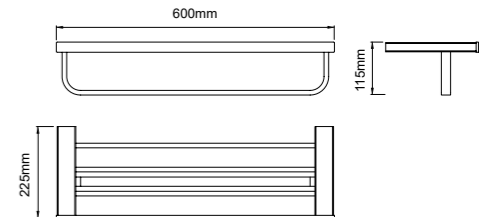

69407
Towel holder
毛巾架
材质: 304
表面处理: 枪黑

69409
Toilet brush holder
马桶刷
材质: 304
表面处理: 枪黑

69410
Single towel bar
单杆毛巾架
材质: 304
表面处理: 枪黑

69411
Double towel bar
双杆毛巾架
材质: 304
表面处理: 枪黑

69412
Towel shelf
浴巾架
材质: 304
表面处理: 枪黑