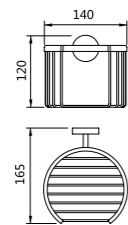

70 series 70系列
Material: Stainless steel

7001-B
Clothes hook
衣钩
材质: 不锈钢
表面处理: 黑色

7006-B
Tissue holder
纸巾架
材质: 不锈钢
表面处理: 黑色

7003-B
Soap holder
皂篮
材质: 不锈钢
表面处理: 黑色

7017-B
Tissue basket
纸巾篮
材质: 不锈钢
表面处理: 黑色

7008-B
Tissue holder
纸巾架
材质: 不锈钢
表面处理: 黑色