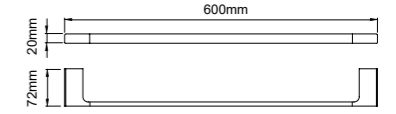

27007
Towel holder
毛巾架
材质: 锌合金
表面处理: 铬色

27008
Tissue holder
纸巾架
材质: 锌合金
表面处理: 铬色

27002
Soap holder
皂碟
材质: 锌合金
表面处理: 铬色

27009
Toilet brush holder
马桶刷
材质: 锌合金
表面处理: 铬色

27 series 27系列
Material: Zinc alloy

27010
Single towel bar
单杆毛巾架
材质: 锌合金
表面处理: 铬色