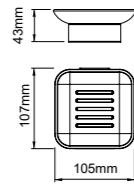

69402
Soap holder
皂碟
材质: 304
表面处理: 哑黑