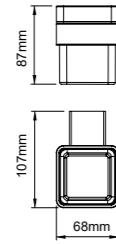

69404
Tumbler holder
单杯
材质: 304
表面处理: 枪黑