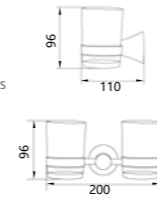

28005
Double tumbler holders
双杯
材质: 铜
表面处理: 铬色