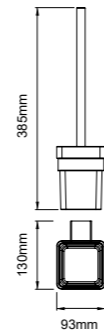

69409
Toilet brush holder
马桶刷
材质: 304
表面处理: 枪黑