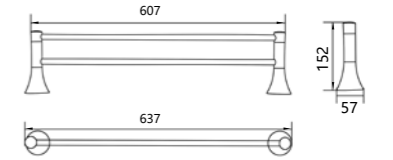

28105
Double tumbler holders
双杯
材质: 铜
表面处理: 金色

28109
Toilet brush holder
马桶刷
材质: 铜
表面处理: 金色

28110
Single towel bar
单杆毛巾架
材质: 铜
表面处理: 金色

28111
Double towel bar
双杆毛巾架
材质: 铜
表面处理: 金色

28112
Towel shelf
浴巾架
材质: 铜
表面处理: 金色