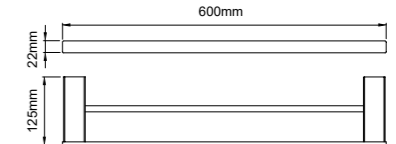

69407
Towel holder
毛巾架
材质: 304
表面处理: 枪黑

69409
Toilet brush holder
马桶刷
材质: 304
表面处理: 枪黑

69410
Single towel bar
单杆毛巾架
材质: 304
表面处理: 枪黑

69411
Double towel bar
双杆毛巾架
材质: 304
表面处理: 枪黑

69412
Towel shelf
浴巾架
材质: 304
表面处理: 枪黑