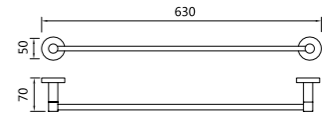

70 series 70系列
Material: Stainless steel

7010
Single towel bar
单杆毛巾架
材质: 不锈钢
表面处理: 铬色

7011
Double towel bar
双杆毛巾架
材质: 不锈钢
表面处理: 铬色

7012
Towel shelf
浴巾架
材质: 不锈钢
表面处理: 铬色

7015
Towel shelf
浴巾架
材质: 不锈钢
表面处理: 铬色