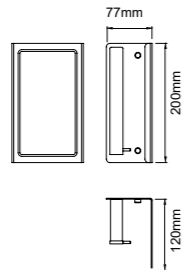

67 series 67系列
Material: Stainless steel

67209
Clothes hook
衣钩
材质: 304
表面处理: 哑黑

67204
Tumbler holder
单杯
材质: 304
表面处理: 哑黑

67202
Soap holder
皂碟
材质: 304
表面处理: 哑黑

67228
Tissue holder
纸巾架
材质: 304
表面处理: 哑黑

67218
Towel holder
毛巾架
材质: 304
表面处理: 哑黑