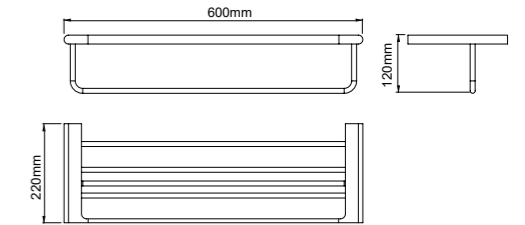

25012
Towel shelf
浴巾架
材质: 锌合金
表面处理: 铬色