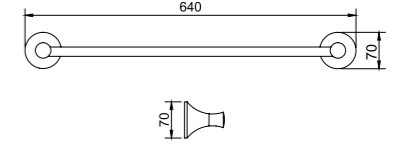

32307
Towel ring
毛巾环
材质: 铜
表面处理: ORB

32316
Hair dryer holder
风筒架
材质: 铜
表面处理: ORB

32309
Toilet brush holder
马桶刷
材质: 铜
表面处理: ORB

32310
Single towel bar
单杆毛巾架
材质: 铜
表面处理: ORB

32311
Double towel bar
双杆毛巾架
材质: 铜
表面处理: ORB