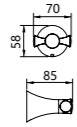

32312
Towel shelf
浴巾架
材质: 铜
表面处理: ORB

32313
Glass shelf
化妆台
材质: 铜
表面处理: ORB

32 series 32系列
Material: Brass

28 SERIES

材质: 铜
表面处理: 金色/铬色
Material: Brass
Finish: Gold/Chrome

28 series 28系列
Material: Brass

28101
Double clothes hook
双衣钩
材质: 铜
表面处理: 金色