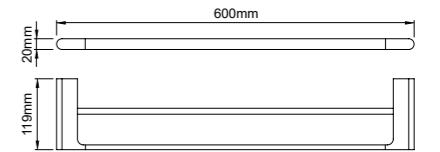

25 series 25系列
Material: Zinc alloy

25110
Single towel bar
单杆毛巾架
材质: 锌合金
表面处理: 哑黑

25111
Double towel bar
双杆毛巾架
材质: 锌合金
表面处理: 哑黑

25112
Towel shelf
浴巾架
材质: 锌合金
表面处理: 哑黑

25113
Glass shelf
化妆台
材质: 锌合金
表面处理: 哑黑