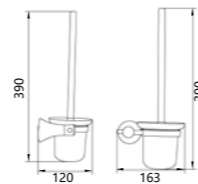

28109
Toilet brush holder
马桶刷
材质: 铜
表面处理: 金色