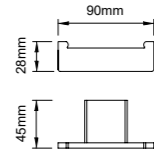

69413
Glass shelf
化妆台
材质: 304
表面处理: 枪黑

69 series 69系列
Material: Stainless steel

69 series 69系列
Material: Stainless steel

69201
Clothes hook
衣钩
材质: 304
表面处理: 哑黑

69204
Tumbler holder
单杯
材质: 304
表面处理: 哑黑

69202
Soap holder
皂碟
材质: 304
表面处理: 哑黑