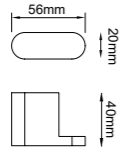

25001
Clothes hook
衣钩
材质: 锌合金
表面处理: 铬色