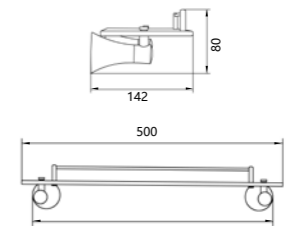

28010
Single towel bar
单杆毛巾架
材质: 铜
表面处理: 铬色

28011
Double towel bar
双杆毛巾架
材质: 铜
表面处理: 铬色

28012
Towel shelf
浴巾架
材质: 铜
表面处理: 铬色

28013
Glass shelf
化妆台
材质: 铜
表面处理: 铬色

28 series 28系列
Material: Brass

71 SERIES

材质：不锈钢
表面处理：黑色/拉丝
Material: Stainless steel
Finish: Black/Brushed nickel