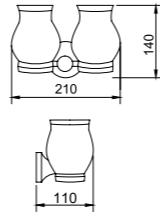

32 series 32系列
Material: Brass

32301
Clothes hook
衣钩
材质: 铜
表面处理: ORB

32308
Tissue holder
纸巾架
材质: 铜
表面处理: ORB

32304
Tumbler holder
单杯
材质: 铜
表面处理: ORB

32305
Double tumbler holders
双杯
材质: 铜
表面处理: ORB

32303
Soap holder
皂篮
材质: 铜
表面处理: ORB