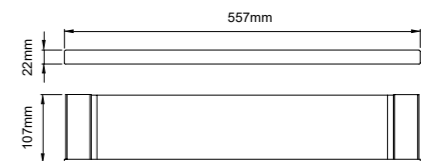

69413
Glass shelf
化妆台
材质: 304
表面处理: 枪黑

69 series 69系列
Material: Stainless steel