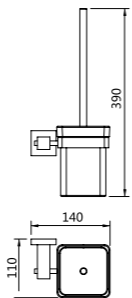

7109-M
Toilet brush holder
马桶刷
材质: 不锈钢
表面处理: 拉丝