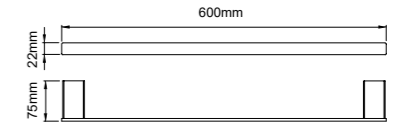

69407
Towel holder
毛巾架
材质: 304
表面处理: 枪黑

69409
Toilet brush holder
马桶刷
材质: 304
表面处理: 枪黑

69410
Single towel bar
单杆毛巾架
材质: 304
表面处理: 枪黑

69411
Double towel bar
双杆毛巾架
材质: 304
表面处理: 枪黑

69412
Towel shelf
浴巾架
材质: 304
表面处理: 枪黑