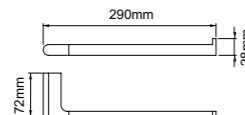

25 series 25系列
Material: Zinc alloy

25110
Single towel bar
单杆毛巾架
材质: 锌合金
表面处理: 哑黑

25111
Double towel bar
双杆毛巾架
材质: 锌合金
表面处理: 哑黑

25112
Towel shelf
浴巾架
材质: 锌合金
表面处理: 哑黑

25113
Glass shelf
化妆台
材质: 锌合金
表面处理: 哑黑