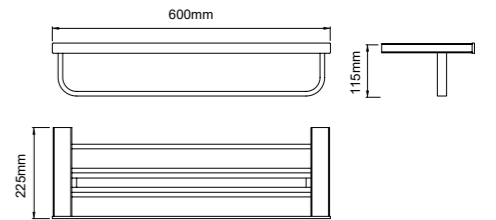

69212
Towel shelf
浴巾架
材质: 304
表面处理: 哑黑