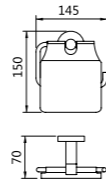

70 series 70系列
Material: Stainless steel

7001-B
Clothes hook
衣钩
材质: 不锈钢
表面处理: 黑色

7006-B
Tissue holder
纸巾架
材质: 不锈钢
表面处理: 黑色

7003-B
Soap holder
皂篮
材质: 不锈钢
表面处理: 黑色

7017-B
Tissue basket
纸巾篮
材质: 不锈钢
表面处理: 黑色

7008-B
Tissue holder
纸巾架
材质: 不锈钢
表面处理: 黑色