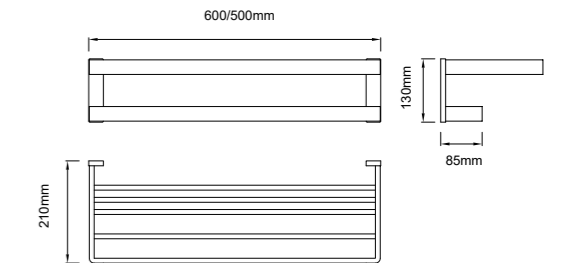

66412
Towel shelf
双层毛巾架
材质: 304
表面处理: 枪黑

66 series 66系列
Material: Stainless steel