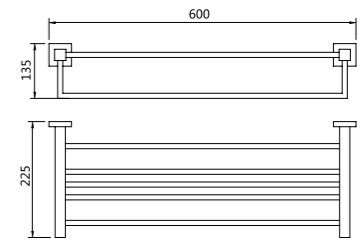

7109-M
Toilet brush holder
马桶刷
材质: 不锈钢
表面处理: 拉丝

7110-M
Single towel bar
单杆毛巾架
材质: 不锈钢
表面处理: 拉丝

7111-M
Double towel bar
双杆毛巾架
材质: 不锈钢
表面处理: 拉丝

7112-M
Towel shelf
浴巾架
材质: 不锈钢
表面处理: 拉丝

7113-M
Glass shelf
化妆台
材质: 不锈钢
表面处理: 拉丝