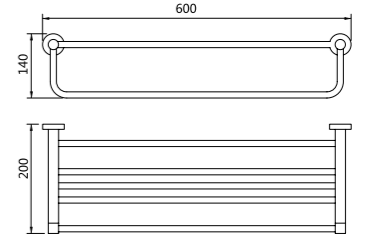

7015-B
Towel shelf
浴巾架
材质: 不锈钢
表面处理: 黑色