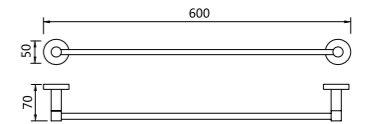

7005-B
Double tumbler holders
双杯
材质: 不锈钢
表面处理: 黑色

7007-B
Towel ring
毛巾环
材质: 不锈钢
表面处理: 黑色

7009-B
Toilet brush holder
马桶刷
材质: 不锈钢
表面处理: 黑色

70 series 70系列
Material: Stainless steel

7010-B
Single towel bar
单杆毛巾架
材质: 不锈钢
表面处理: 黑色