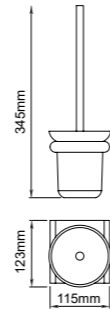

25209
Toilet brush holder
马桶刷
材质: 锌合金
表面处理: 拉丝金