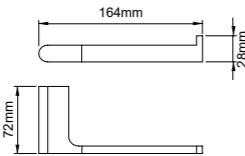

25018
Tissue holder
纸巾架
材质: 锌合金
表面处理: 铬色