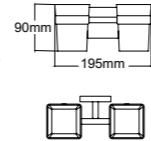

68105
Double tumbler holders
双杯
材质: 不锈钢
表面处理: 哑黑