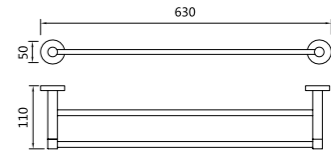

70 series 70系列
Material: Stainless steel

7010
Single towel bar
单杆毛巾架
材质: 不锈钢
表面处理: 铬色

7011
Double towel bar
双杆毛巾架
材质: 不锈钢
表面处理: 铬色

7012
Towel shelf
浴巾架
材质: 不锈钢
表面处理: 铬色

7015
Towel shelf
浴巾架
材质: 不锈钢
表面处理: 铬色