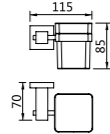

7112
Towel shelf
浴巾架
材质: 不锈钢
表面处理: 黑色

7113
Glass shelf
化妆台
材质: 不锈钢
表面处理: 黑色

71 series 71系列
Material: Stainless steel

71 series 71系列
Material: Stainless steel

7101-M
Clothes hook
衣钩
材质: 不锈钢
表面处理: 拉丝

7104-M
Tumbler holder
单杯
材质: 不锈钢
表面处理: 拉丝