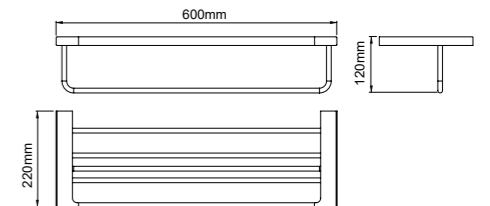

27012
Towel shelf
浴巾架
材质: 锌合金
表面处理: 铬色