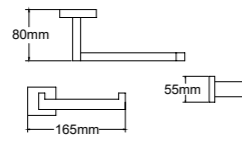

68018
Tissue holder
纸巾架
材质: 不锈钢
表面处理: 铬色