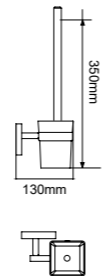

68009
Toilet brush holder
马桶刷
材质: 不锈钢
表面处理: 铬色