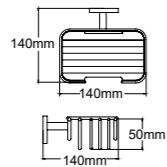

68003
Soap holder
皂篮
材质: 不锈钢
表面处理: 铬色