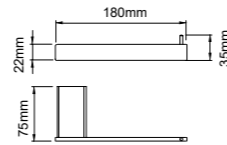

69407
Towel holder
毛巾架
材质: 304
表面处理: 枪黑

69409
Toilet brush holder
马桶刷
材质: 304
表面处理: 枪黑

69410
Single towel bar
单杆毛巾架
材质: 304
表面处理: 枪黑

69411
Double towel bar
双杆毛巾架
材质: 304
表面处理: 枪黑

69412
Towel shelf
浴巾架
材质: 304
表面处理: 枪黑