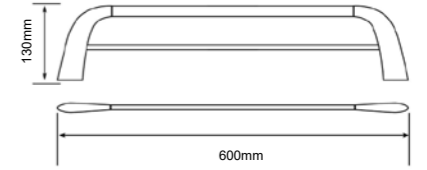

QY-8843
Double towel bar
双杠毛巾架
材质: 锌合金
不锈钢
表面处理: 电镀