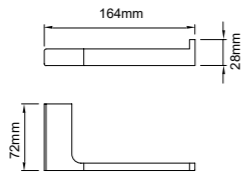

27018
Tissue holder
纸巾架
材质: 锌合金
表面处理: 铬色