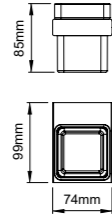

27011
Double towel bar
双杆毛巾架
材质: 锌合金
表面处理: 铬色

27012
Towel shelf
浴巾架
材质: 锌合金
表面处理: 铬色

27013
Glass shelf
化妆台
材质: 锌合金
表面处理: 铬色

27 series 27系列
Material: Zinc alloy

Clothes hook
衣钩
材质: 锌合金
表面处理: 哑黑

27104
Tumbler holder
单杯
材质: 锌合金
表面处理: 哑黑