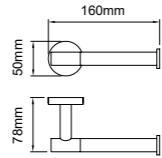

62318
Tissue holder
纸巾架
材质: 铜 + 不锈钢
表面处理: 拉丝金 + 哑黑