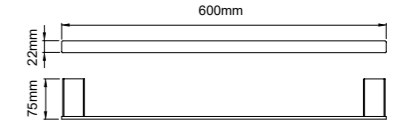

67211
Double towel bar
双杆毛巾架
材质: 304
表面处理: 哑黑

67212
Towel shelf
浴巾架
材质: 304
表面处理: 哑黑

67203
Towel shelf
浴巾架
材质: 304
表面处理: 哑黑

67213
Glass shelf
化妆台
材质: 304
表面处理: 哑黑

62 SERIES

材质：铜+不锈钢
表面处理：拉丝金+哑黑
Material: Brass + Stainless steel
Finish: Laskine + Black