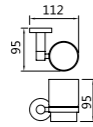

7002
Tumbler holder
单杯
材质: 不锈钢
表面处理: 铬色