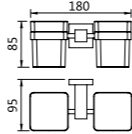

7118-M
Tissue holder
纸巾架
材质: 不锈钢
表面处理: 拉丝

7107-M
Towel holder
毛巾架
材质: 不锈钢
表面处理: 拉丝

7108-M
Tissue holder
纸巾架
材质: 不锈钢
表面处理: 拉丝

7105-M
Double tumbler holders
双杯
材质: 不锈钢
表面处理: 拉丝

7103-M
Soap holder
皂篮
材质: 不锈钢
表面处理: 拉丝