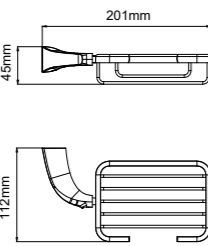

YE8904
Soap basket
皂篮
材质: 铜
表面处理: 电镀