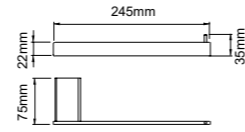

67207
Towel holder
毛巾架
材质: 304
表面处理: 哑黑