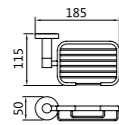

70 series 70系列
Material: Stainless steel

7000
Clothes hook
衣钩
材质: 不锈钢
表面处理: 铬色

7001
Double clothes hook
衣钩
材质: 不锈钢
表面处理: 铬色

7002
Tumbler holder
单杯
材质: 不锈钢
表面处理: 铬色

7003
Soap holder
皂篮
材质: 不锈钢
表面处理: 铬色

7018
Tissue holder
纸巾架
材质: 不锈钢
表面处理: 铬色