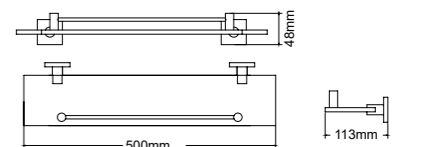

68113
Glass shelf
化妆台
材质: 不锈钢
表面处理: 哑黑

68 series 68系列
Material: Stainless steel