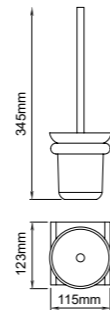

25104
Tumbler holder
单杯
材质: 锌合金
表面处理: 哑黑

25102
Soap holder
皂碟
材质: 锌合金
表面处理: 哑黑

25118
Tissue holder
纸巾架
材质: 锌合金
表面处理: 哑黑

25109
Toilet brush holder
马桶刷
材质: 锌合金
表面处理: 哑黑

25107
Towel holder
毛巾架
材质: 锌合金
表面处理: 哑黑