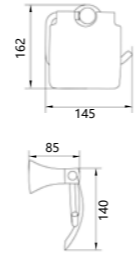

28100
Clothes hook
衣钩
材质: 铜
表面处理: 金色

28104
Tumbler holder
单杯
材质: 铜
表面处理: 金色

28102
Soap holder
皂碟
材质: 铜
表面处理: 金色

28103
Soap holder
皂篮
材质: 铜
表面处理: 金色

28108
Tissue holder
纸巾架
材质: 铜
表面处理: 金色

28107
Towel ring
毛巾环
材质: 铜
表面处理: 金色