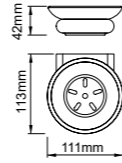

25209
Toilet brush holder
马桶刷
材质: 锌合金
表面处理: 拉丝金

25210
Single towel bar
单杆毛巾架
材质: 锌合金
表面处理: 拉丝金

25211
Double towel bar
双杆毛巾架
材质: 锌合金
表面处理: 拉丝金

25212
Towel shelf
浴巾架
材质: 锌合金
表面处理: 拉丝金

25213
Glass shelf
化妆台
材质: 锌合金
表面处理: 拉丝金