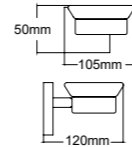

68102
Soap holder
皂碟
材质: 不锈钢
表面处理: 哑黑