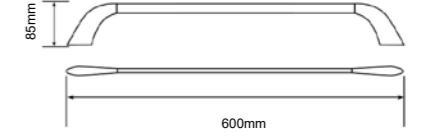

QY-8843
Double towel bar
双杠毛巾架
材质: 锌合金
不锈钢
表面处理: 枪灰

QY-8845
Towel shelf
浴巾架
材质: 锌合金
不锈钢
表面处理: 枪灰

QY-8840
Glass shelf
化妆台
材质: 锌合金
不锈钢
表面处理: 枪灰

QY series 纤叶系列
Material: Zinc alloy

QY SERIES

材质: 锌合金
表面处理: 电镀
Material: Zinc alloy
Finish: Chrome