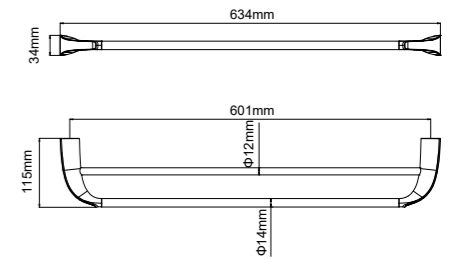

YE8902
Tumbler holder
单杯
材质: 铜
表面处理: 电镀

YE8932
Double Tumbler holder
双杯
材质: 铜
表面处理: 电镀

YE8904
Soap basket
皂篮
材质: 铜
表面处理: 电镀

YE8909
Double towel bar
双杠毛巾架
材质: 铜+钢管
表面处理: 电镀

YE8911
Towel shelf
单层浴巾架
材质: 铜+钢管
表面处理: 电镀