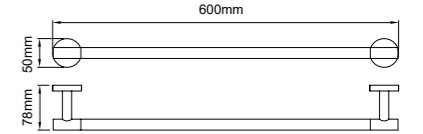

62 series 62系列
Material: Brass+Stainless steel

62310
Single towel bar
单杆毛巾架
材质: 铜 + 不锈钢
表面处理: 拉丝金 + 哑黑

62311
Double towel bar
双杆毛巾架
材质: 铜 + 不锈钢
表面处理: 拉丝金 + 哑黑

62312
Towel shelf
浴巾架
材质: 铜 + 不锈钢
表面处理: 拉丝金 + 哑黑