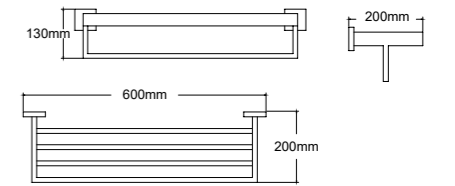

68012
Towel shelf
浴巾架
材质: 不锈钢
表面处理: 铬色