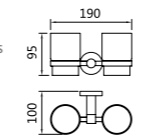

7005
Double tumbler holders
双杯
材质: 不锈钢
表面处理: 铬色