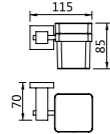

7104
Tumbler holder
单杯
材质: 不锈钢
表面处理: 黑色