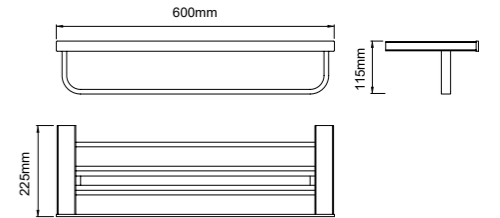

67211
Double towel bar
双杆毛巾架
材质: 304
表面处理: 哑黑

67212
Towel shelf
浴巾架
材质: 304
表面处理: 哑黑

67203
Towel shelf
浴巾架
材质: 304
表面处理: 哑黑

67213
Glass shelf
化妆台
材质: 304
表面处理: 哑黑

62 SERIES

材质：铜+不锈钢
表面处理：拉丝金+哑黑
Material: Brass + Stainless steel
Finish: Laskine + Black