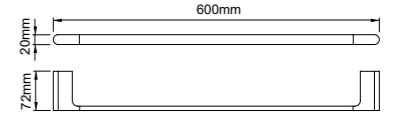

25209
Toilet brush holder
马桶刷
材质: 锌合金
表面处理: 拉丝金

25210
Single towel bar
单杆毛巾架
材质: 锌合金
表面处理: 拉丝金

25211
Double towel bar
双杆毛巾架
材质: 锌合金
表面处理: 拉丝金

25212
Towel shelf
浴巾架
材质: 锌合金
表面处理: 拉丝金

25213
Glass shelf
化妆台
材质: 锌合金
表面处理: 拉丝金