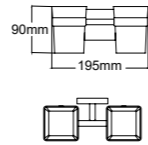

68003
Soap holder
皂篮
材质: 不锈钢
表面处理: 铬色

68018
Tissue holder
纸巾架
材质: 不锈钢
表面处理: 铬色

68010
Towel holder
毛巾架
材质: 不锈钢
表面处理: 铬色

68008
Tissue holder
纸巾架
材质: 不锈钢
表面处理: 铬色

68005
Double tumbler holders
双杯
材质: 不锈钢
表面处理: 铬色