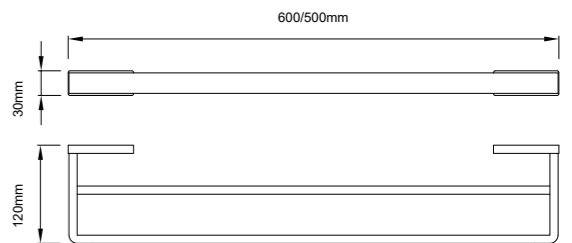

66409
Toilet brush holder
马桶刷
材质: 304
表面处理: 枪黑

66410
Single towel bar
单杆毛巾架
材质: 304
表面处理: 枪黑

66420
Double towel bar
双杆毛巾架
材质: 304
表面处理: 枪黑

66421
Double towel bar
双杆毛巾架
材质: 304
表面处理: 枪黑

66411
Towel shelf
浴巾架
材质: 304
表面处理: 枪黑