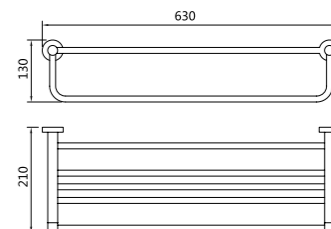

70 series 70系列
Material: Stainless steel

7010
Single towel bar
单杆毛巾架
材质: 不锈钢
表面处理: 铬色

7011
Double towel bar
双杆毛巾架
材质: 不锈钢
表面处理: 铬色

7012
Towel shelf
浴巾架
材质: 不锈钢
表面处理: 铬色

7015
Towel shelf
浴巾架
材质: 不锈钢
表面处理: 铬色