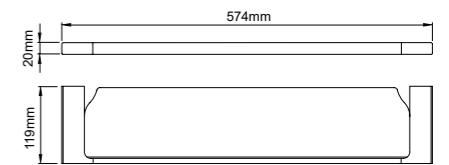

27113
Glass shelf
化妆台
材质: 锌合金
表面处理: 哑黑

27 series 27系列
Material: Zinc alloy