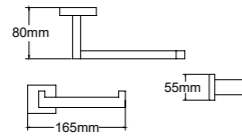

68118
Tissue holder
纸巾架
材质: 不锈钢
表面处理: 哑黑