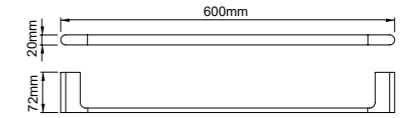

25 series 25系列
Material: Zinc alloy

25110
Single towel bar
单杆毛巾架
材质: 锌合金
表面处理: 哑黑

25111
Double towel bar
双杆毛巾架
材质: 锌合金
表面处理: 哑黑

25112
Towel shelf
浴巾架
材质: 锌合金
表面处理: 哑黑

25113
Glass shelf
化妆台
材质: 锌合金
表面处理: 哑黑