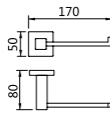

7118-M
Tissue holder
纸巾架
材质: 不锈钢
表面处理: 拉丝