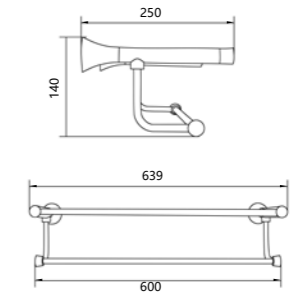

28010
Single towel bar
单杆毛巾架
材质: 铜
表面处理: 铬色

28011
Double towel bar
双杆毛巾架
材质: 铜
表面处理: 铬色

28012
Towel shelf
浴巾架
材质: 铜
表面处理: 铬色

28013
Glass shelf
化妆台
材质: 铜
表面处理: 铬色

28 series 28系列
Material: Brass

71 SERIES

材质：不锈钢
表面处理：黑色/拉丝
Material: Stainless steel
Finish: Black/Brushed nickel