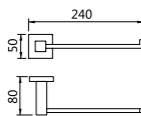

7107-M
Towel holder
毛巾架
材质: 不锈钢
表面处理: 拉丝