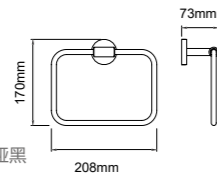

62307
Towel holder
毛巾环
材质: 铜 + 不锈钢
表面处理: 拉丝金 + 哑黑