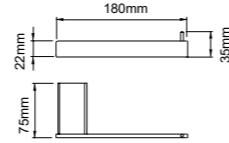

67 series 67系列
Material: Stainless steel

67209
Clothes hook
衣钩
材质: 304
表面处理: 哑黑

67204
Tumbler holder
单杯
材质: 304
表面处理: 哑黑

67202
Soap holder
皂碟
材质: 304
表面处理: 哑黑

67228
Tissue holder
纸巾架
材质: 304
表面处理: 哑黑

67218
Towel holder
毛巾架
材质: 304
表面处理: 哑黑