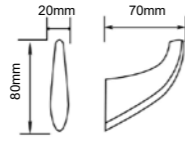

QY-8837
Clothes hook
衣钩
材质: 锌合金
不锈钢
表面处理: 电镀