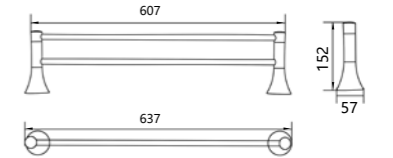

28010
Single towel bar
单杆毛巾架
材质: 铜
表面处理: 铬色

28011
Double towel bar
双杆毛巾架
材质: 铜
表面处理: 铬色

28012
Towel shelf
浴巾架
材质: 铜
表面处理: 铬色

28013
Glass shelf
化妆台
材质: 铜
表面处理: 铬色

28 series 28系列
Material: Brass

71 SERIES

材质：不锈钢
表面处理：黑色/拉丝
Material: Stainless steel
Finish: Black/Brushed nickel