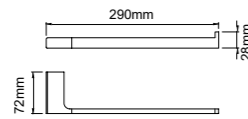

27107
Towel holder
毛巾架
材质: 锌合金
表面处理: 哑黑