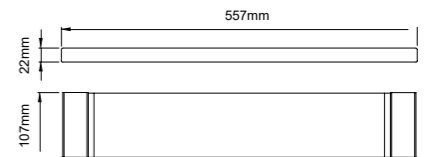

69211
Double towel bar
双杆毛巾架
材质: 304
表面处理: 哑黑

69212
Towel shelf
浴巾架
材质: 304
表面处理: 哑黑

69215
Towel shelf
浴巾架
材质: 304
表面处理: 哑黑

69213
Glass shelf
化妆台
材质: 304
表面处理: 哑黑

69 series 69系列
Material: Stainless steel

67 SERIES