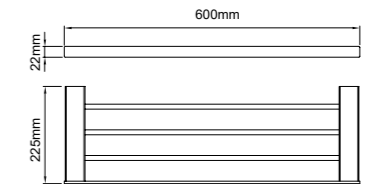

67203
Towel shelf
浴巾架
材质: 304
表面处理: 哑黑