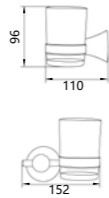

28113
Glass shelf
化妆台
材质: 铜
表面处理: 金色

28 series 28系列
Material: Brass

28 series 28系列
Material: Brass

28001
Double clothes hook
双衣钩
材质: 铜
表面处理: 铬色

28000
Clothes hook
衣钩
材质: 铜
表面处理: 铬色

28004
Tumbler holder
单杯
材质: 铜
表面处理: 铬色