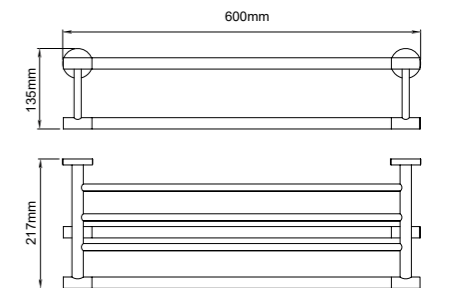

62 series 62系列
Material: Brass+Stainless steel

62310
Single towel bar
单杆毛巾架
材质: 铜 + 不锈钢
表面处理: 拉丝金 + 哑黑

62311
Double towel bar
双杆毛巾架
材质: 铜 + 不锈钢
表面处理: 拉丝金 + 哑黑

62312
Towel shelf
浴巾架
材质: 铜 + 不锈钢
表面处理: 拉丝金 + 哑黑