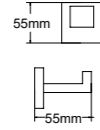

68101
Clothes hook
衣钩
材质: 不锈钢
表面处理: 哑黑