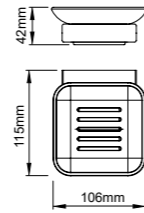

27002
Soap holder
皂碟
材质: 锌合金
表面处理: 铬色