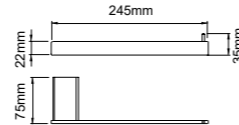

69407
Towel holder
毛巾架
材质: 304
表面处理: 枪黑

69409
Toilet brush holder
马桶刷
材质: 304
表面处理: 枪黑

69410
Single towel bar
单杆毛巾架
材质: 304
表面处理: 枪黑

69411
Double towel bar
双杆毛巾架
材质: 304
表面处理: 枪黑

69412
Towel shelf
浴巾架
材质: 304
表面处理: 枪黑