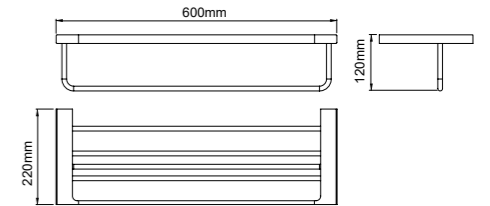

27112
Towel shelf
浴巾架
材质: 锌合金
表面处理: 哑黑