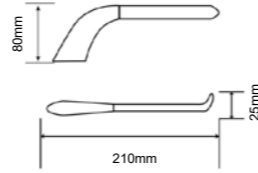

QY-8837
Clothes hook
衣钩
材质: 锌合金
不锈钢
表面处理: 电镀

QY-8831
Tumbler holder
单杯
材质: 锌合金
不锈钢
表面处理: 电镀

QY-8833
Soap holder
皂碟
材质: 锌合金
不锈钢
表面处理: 电镀

QY-8835
Tissue holder
纸巾架
材质: 锌合金
不锈钢
表面处理: 电镀

QY-8836
Towel holder
毛巾架
材质: 锌合金
不锈钢
表面处理: 电镀