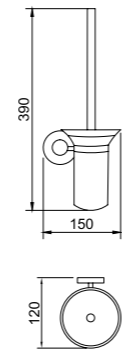

32309
Toilet brush holder
马桶刷
材质: 铜
表面处理: ORB