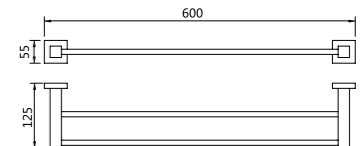

7111-M
Double towel bar
双杆毛巾架
材质: 不锈钢
表面处理: 拉丝