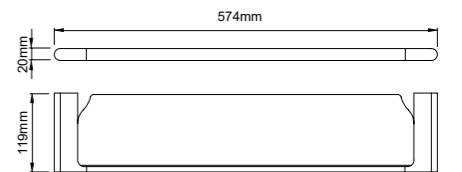

25 series 25系列
Material: Zinc alloy

25110
Single towel bar
单杆毛巾架
材质: 锌合金
表面处理: 哑黑

25111
Double towel bar
双杆毛巾架
材质: 锌合金
表面处理: 哑黑

25112
Towel shelf
浴巾架
材质: 锌合金
表面处理: 哑黑

25113
Glass shelf
化妆台
材质: 锌合金
表面处理: 哑黑