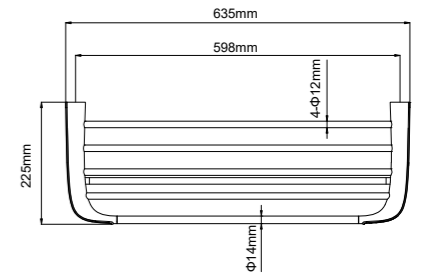

YE8902
Tumbler holder
单杯
材质: 铜
表面处理: 电镀

YE8932
Double Tumbler holder
双杯
材质: 铜
表面处理: 电镀

YE8904
Soap basket
皂篮
材质: 铜
表面处理: 电镀

YE8909
Double towel bar
双杠毛巾架
材质: 铜+钢管
表面处理: 电镀

YE8911
Towel shelf
单层浴巾架
材质: 铜+钢管
表面处理: 电镀