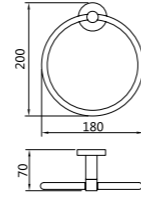

7007
Towel ring
毛巾环
材质: 不锈钢
表面处理: 铬色