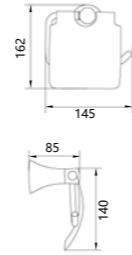

28008
Tissue holder
纸巾架
材质: 铜
表面处理: 铬色