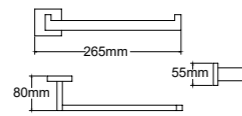

68010
Towel holder
毛巾架
材质: 不锈钢
表面处理: 铬色