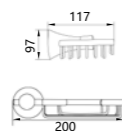

28003
Soap holder
皂篮
材质: 铜
表面处理: 铬色