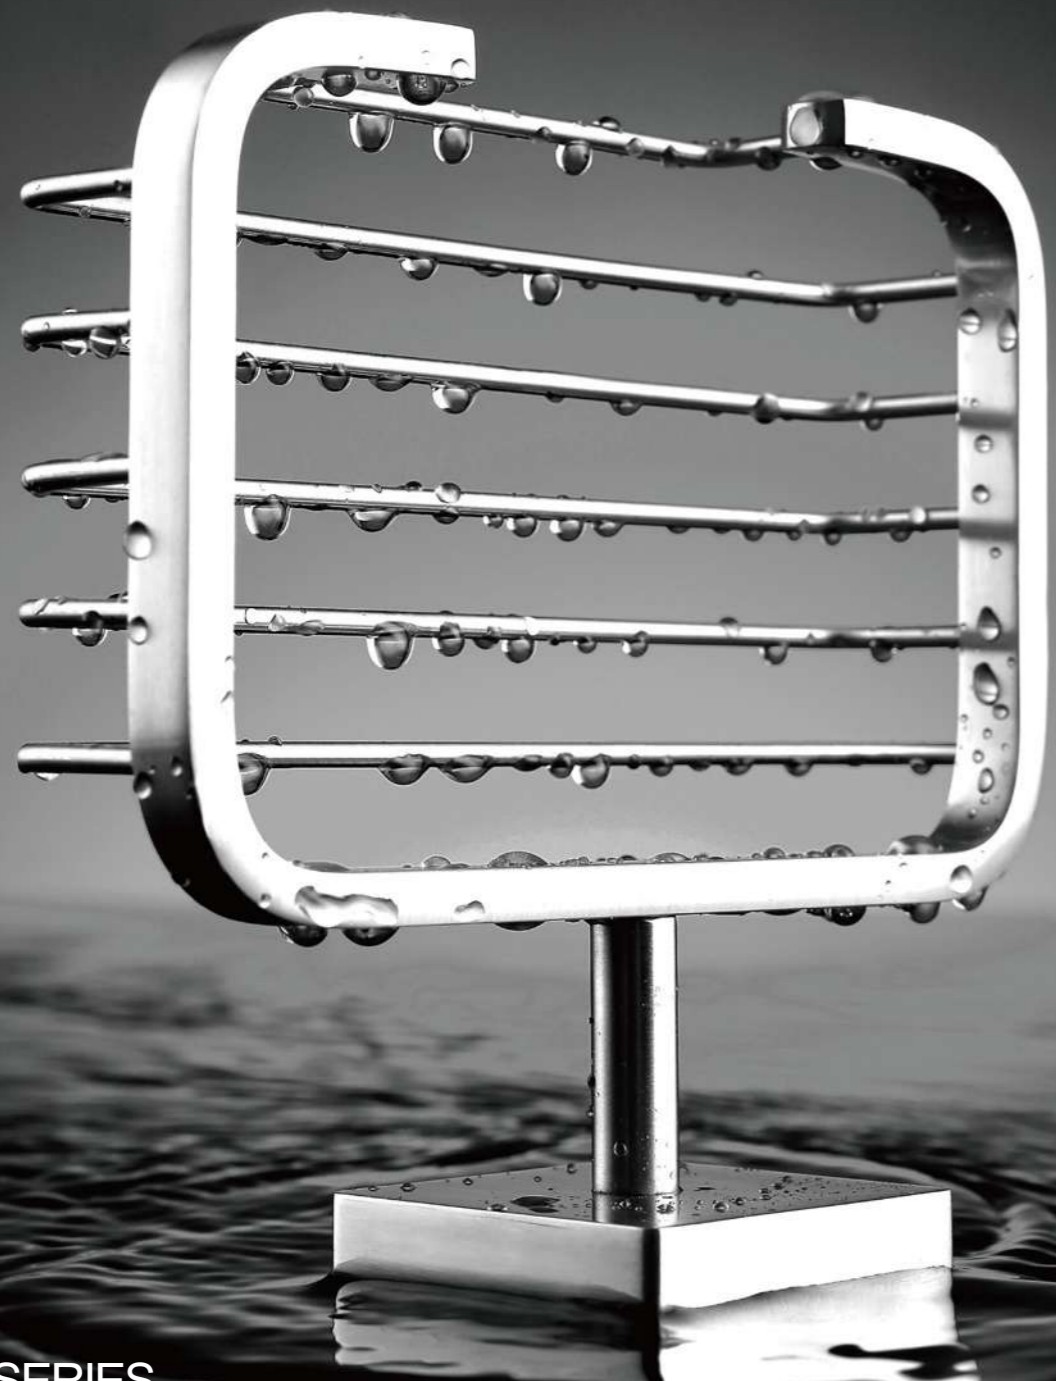

28010
Single towel bar
单杆毛巾架
材质: 铜
表面处理: 铬色

28011
Double towel bar
双杆毛巾架
材质: 铜
表面处理: 铬色

28012
Towel shelf
浴巾架
材质: 铜
表面处理: 铬色

28013
Glass shelf
化妆台
材质: 铜
表面处理: 铬色

28 series 28系列
Material: Brass

71 SERIES

材质：不锈钢
表面处理：黑色/拉丝
Material: Stainless steel
Finish: Black/Brushed nickel