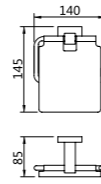

7108-M
Tissue holder
纸巾架
材质: 不锈钢
表面处理: 拉丝