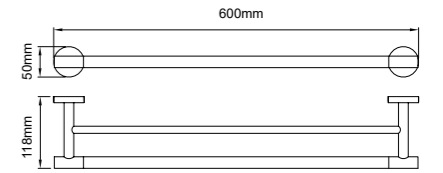

62 series 62系列
Material: Brass+Stainless steel

62310
Single towel bar
单杆毛巾架
材质: 铜 + 不锈钢
表面处理: 拉丝金 + 哑黑

62311
Double towel bar
双杆毛巾架
材质: 铜 + 不锈钢
表面处理: 拉丝金 + 哑黑

62312
Towel shelf
浴巾架
材质: 铜 + 不锈钢
表面处理: 拉丝金 + 哑黑