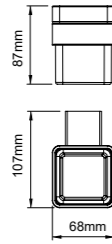

69413
Glass shelf
化妆台
材质: 304
表面处理: 枪黑

69 series 69系列
Material: Stainless steel

69 series 69系列
Material: Stainless steel

69201
Clothes hook
衣钩
材质: 304
表面处理: 哑黑

69204
Tumbler holder
单杯
材质: 304
表面处理: 哑黑

69202
Soap holder
皂碟
材质: 304
表面处理: 哑黑