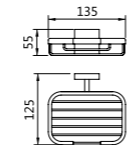

7103
Soap holder
皂篮
材质: 不锈钢
表面处理: 黑色