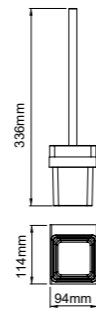

27007
Towel holder
毛巾架
材质: 锌合金
表面处理: 铬色

27008
Tissue holder
纸巾架
材质: 锌合金
表面处理: 铬色

27002
Soap holder
皂碟
材质: 锌合金
表面处理: 铬色

27009
Toilet brush holder
马桶刷
材质: 锌合金
表面处理: 铬色

27 series 27系列
Material: Zinc alloy

27010
Single towel bar
单杆毛巾架
材质: 锌合金
表面处理: 铬色