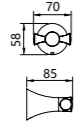

28113
Glass shelf
化妆台
材质: 铜
表面处理: 金色

28 series 28系列
Material: Brass

28 series 28系列
Material: Brass

28001
Double clothes hook
双衣钩
材质: 铜
表面处理: 铬色

28000
Clothes hook
衣钩
材质: 铜
表面处理: 铬色

28004
Tumbler holder
单杯
材质: 铜
表面处理: 铬色