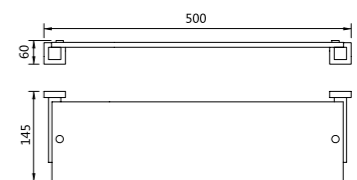

7113
Glass shelf
化妆台
材质: 不锈钢
表面处理: 黑色

71 series 71系列
Material: Stainless steel