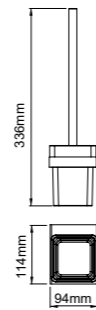

Tissue holder
纸巾架
材质: 锌合金
表面处理: 哑黑

27102
Soap holder
皂碟
材质: 锌合金
表面处理: 哑黑

27118
Tissue holder
纸巾架
材质: 锌合金
表面处理: 哑黑

27109
Toilet brush holder
马桶刷
材质: 锌合金
表面处理: 哑黑

27107
Towel holder
毛巾架
材质: 锌合金
表面处理: 哑黑

Single towel bar
单杆毛巾架
材质: 锌合金
表面处理: 哑黑