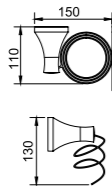

32316
Hair dryer holder
风筒架
材质: 铜
表面处理: ORB