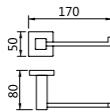

7101
Clothes hook
衣钩
材质: 不锈钢
表面处理: 黑色

7108
Tissue holder
纸巾架
材质: 不锈钢
表面处理: 黑色

7104
Tumbler holder
单杯
材质: 不锈钢
表面处理: 黑色

7105
Double tumbler holders
双杯
材质: 不锈钢
表面处理: 黑色

7118
Tissue holder
纸巾架
材质: 不锈钢
表面处理: 黑色