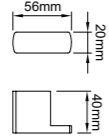

27011
Double towel bar
双杆毛巾架
材质: 锌合金
表面处理: 铬色

27012
Towel shelf
浴巾架
材质: 锌合金
表面处理: 铬色

27013
Glass shelf
化妆台
材质: 锌合金
表面处理: 铬色

27 series 27系列
Material: Zinc alloy

Clothes hook
衣钩
材质: 锌合金
表面处理: 哑黑

27104
Tumbler holder
单杯
材质: 锌合金
表面处理: 哑黑