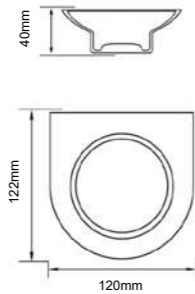

QY series 纤叶系列
Material: Zinc alloy

QY-8837
Clothes hook
衣钩
材质: 锌合金
不锈钢
表面处理: 枪灰

QY-8831
Tumbler holder
单杯
材质: 锌合金
不锈钢
表面处理: 枪灰

QY-8832
Double Tumbler holder
双杯
材质: 锌合金
不锈钢
表面处理: 枪灰

QY-8833
Soap holder
皂碟
材质: 锌合金
不锈钢
表面处理: 枪灰