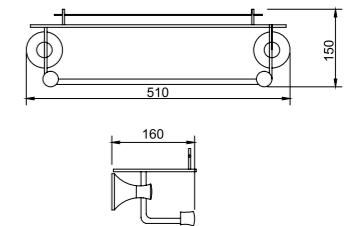

32313
Glass shelf
化妆台
材质: 铜
表面处理: ORB

32 series 32系列
Material: Brass