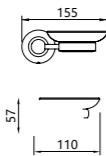

28102
Soap holder
皂碟
材质: 铜
表面处理: 金色