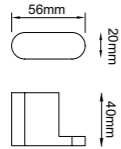

25201
Clothes hook
衣钩
材质: 锌合金
表面处理: 拉丝金