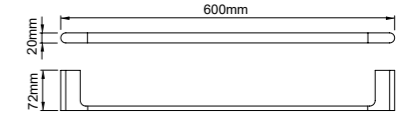

25008
Tissue holder
纸巾架
材质: 锌合金
表面处理: 铬色

25002
Soap holder
皂碟
材质: 锌合金
表面处理: 铬色

25009
Toilet brush holder
马桶刷
材质: 锌合金
表面处理: 铬色

25010
Single towel bar
单杆毛巾架
材质: 锌合金
表面处理: 铬色

25011
Double towel bar
双杆毛巾架
材质: 锌合金
表面处理: 铬色