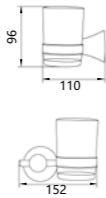

28104
Tumbler holder
单杯
材质: 铜
表面处理: 金色