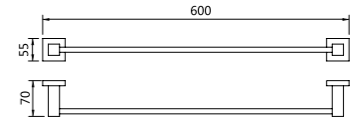

7103
Soap holder
皂篮
材质: 不锈钢
表面处理: 黑色

7107
Towel holder
毛巾架
材质: 不锈钢
表面处理: 黑色

7109
Toilet brush holder
马桶刷
材质: 不锈钢
表面处理: 黑色

7110
Single towel bar
单杆毛巾架
材质: 不锈钢
表面处理: 黑色

7111
Double towel bar
双杆毛巾架
材质: 不锈钢
表面处理: 黑色