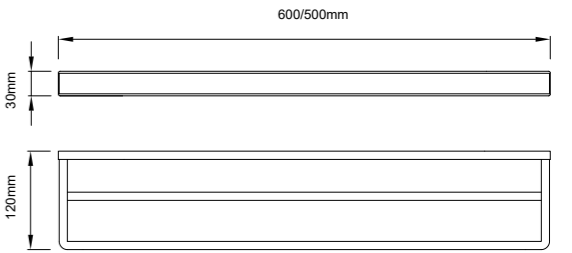

66409
Toilet brush holder
马桶刷
材质: 304
表面处理: 枪黑

66410
Single towel bar
单杆毛巾架
材质: 304
表面处理: 枪黑

66420
Double towel bar
双杆毛巾架
材质: 304
表面处理: 枪黑

66421
Double towel bar
双杆毛巾架
材质: 304
表面处理: 枪黑

66411
Towel shelf
浴巾架
材质: 304
表面处理: 枪黑