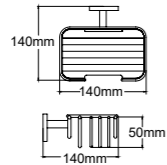

68103
Soap holder
皂篮
材质: 不锈钢
表面处理: 哑黑