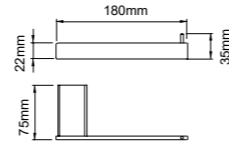

69218
Towel holder
毛巾架
材质: 304
表面处理: 哑黑