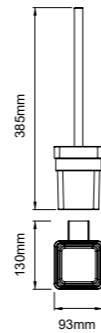

69228
Tissue holder
纸巾架
材质: 304
表面处理: 哑黑

69218
Towel holder
毛巾架
材质: 304
表面处理: 哑黑

69207
Towel holder
毛巾架
材质: 304
表面处理: 哑黑

69209
Toilet brush holder
马桶刷
材质: 304
表面处理: 哑黑

69210
Single towel bar
单杆毛巾架
材质: 304
表面处理: 哑黑