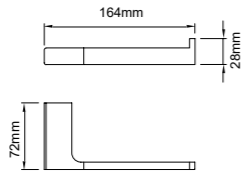

27118
Tissue holder
纸巾架
材质: 锌合金
表面处理: 哑黑