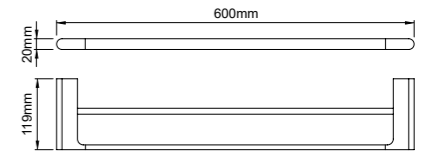

25008
Tissue holder
纸巾架
材质: 锌合金
表面处理: 铬色

25002
Soap holder
皂碟
材质: 锌合金
表面处理: 铬色

25009
Toilet brush holder
马桶刷
材质: 锌合金
表面处理: 铬色

25010
Single towel bar
单杆毛巾架
材质: 锌合金
表面处理: 铬色

25011
Double towel bar
双杆毛巾架
材质: 锌合金
表面处理: 铬色