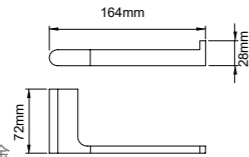

25218
Tissue holder
纸巾架
材质: 锌合金
表面处理: 拉丝金