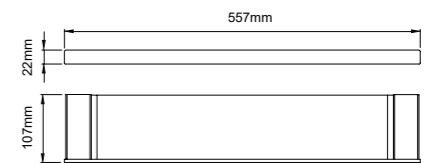

67211
Double towel bar
双杆毛巾架
材质: 304
表面处理: 哑黑

67212
Towel shelf
浴巾架
材质: 304
表面处理: 哑黑

67203
Towel shelf
浴巾架
材质: 304
表面处理: 哑黑

67213
Glass shelf
化妆台
材质: 304
表面处理: 哑黑

62 SERIES

材质：铜+不锈钢
表面处理：拉丝金+哑黑
Material: Brass + Stainless steel
Finish: Laskine + Black