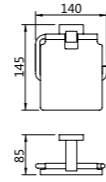

7108
Tissue holder
纸巾架
材质: 不锈钢
表面处理: 黑色