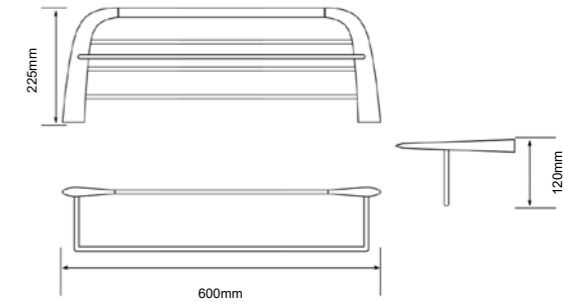

QY-8843
Double towel bar
双杠毛巾架
材质: 锌合金
不锈钢
表面处理: 枪灰

QY-8845
Towel shelf
浴巾架
材质: 锌合金
不锈钢
表面处理: 枪灰

QY-8840
Glass shelf
化妆台
材质: 锌合金
不锈钢
表面处理: 枪灰

QY series 纤叶系列
Material: Zinc alloy

QY SERIES

材质: 锌合金
表面处理: 电镀
Material: Zinc alloy
Finish: Chrome