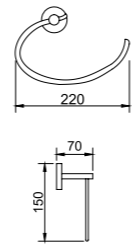

7007-B
Towel ring
毛巾环
材质: 不锈钢
表面处理: 黑色