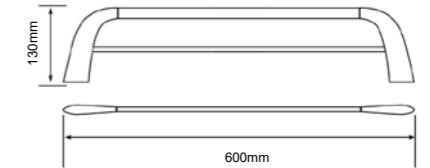

QY-8843
Double towel bar
双杠毛巾架
材质: 锌合金
不锈钢
表面处理: 枪灰

QY-8845
Towel shelf
浴巾架
材质: 锌合金
不锈钢
表面处理: 枪灰

QY-8840
Glass shelf
化妆台
材质: 锌合金
不锈钢
表面处理: 枪灰

QY series 纤叶系列
Material: Zinc alloy

QY SERIES

材质: 锌合金
表面处理: 电镀
Material: Zinc alloy
Finish: Chrome