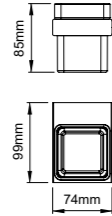

27004
Tumbler holder
单杯
材质: 锌合金
表面处理: 铬色