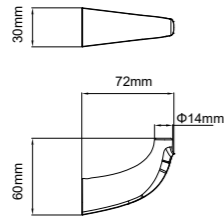

YE series YE系列
Material: Brass

YE8901
Clothes hook
衣钩
材质: 铜
表面处理: 电镀