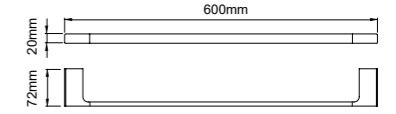

Single towel bar
单杆毛巾架
材质: 锌合金
表面处理: 哑黑