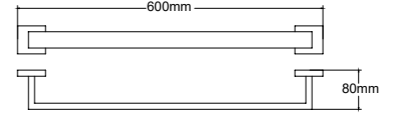

68105
Double tumbler holders
双杯
材质: 不锈钢
表面处理: 哑黑

68102
Soap holder
皂碟
材质: 不锈钢
表面处理: 哑黑

68109
Toilet brush holder
马桶刷
材质: 不锈钢
表面处理: 哑黑

68110
Single towel bar
单杆毛巾架
材质: 不锈钢
表面处理: 哑黑

68111
Double towel bar
双杆毛巾架
材质: 不锈钢
表面处理: 哑黑