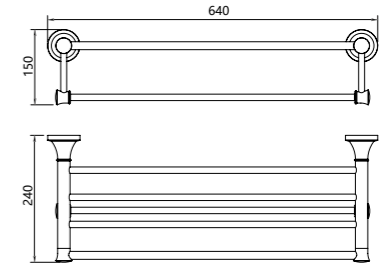

32312
Towel shelf
浴巾架
材质: 铜
表面处理: ORB