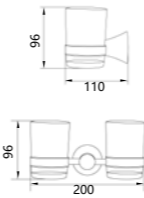

28105
Double tumbler holders
双杯
材质: 铜
表面处理: 金色