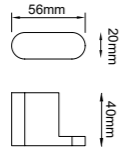

25012
Towel shelf
浴巾架
材质: 锌合金
表面处理: 铬色

25013
Glass shelf
化妆台
材质: 锌合金
表面处理: 铬色

25 series 25系列
Material: Zinc alloy

25 series 25系列
Material: Zinc alloy

25101
Clothes hook
衣钩
材质: 锌合金
表面处理: 哑黑

25108
Tissue holder
纸巾架
材质: 锌合金
表面处理: 哑黑