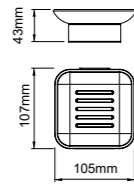

69413
Glass shelf
化妆台
材质: 304
表面处理: 枪黑

69 series 69系列
Material: Stainless steel

69 series 69系列
Material: Stainless steel

69201
Clothes hook
衣钩
材质: 304
表面处理: 哑黑

69204
Tumbler holder
单杯
材质: 304
表面处理: 哑黑

69202
Soap holder
皂碟
材质: 304
表面处理: 哑黑