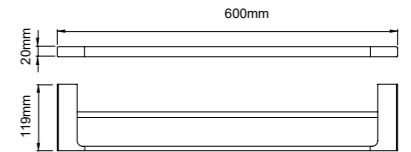

27011
Double towel bar
双杆毛巾架
材质: 锌合金
表面处理: 铬色