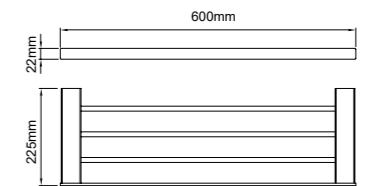

69215
Towel shelf
浴巾架
材质: 304
表面处理: 哑黑