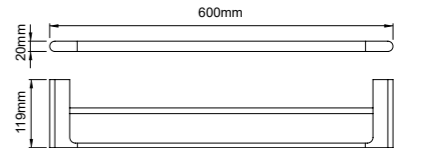

25209
Toilet brush holder
马桶刷
材质: 锌合金
表面处理: 拉丝金

25210
Single towel bar
单杆毛巾架
材质: 锌合金
表面处理: 拉丝金

25211
Double towel bar
双杆毛巾架
材质: 锌合金
表面处理: 拉丝金

25212
Towel shelf
浴巾架
材质: 锌合金
表面处理: 拉丝金

25213
Glass shelf
化妆台
材质: 锌合金
表面处理: 拉丝金