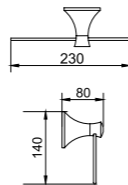

32307
Towel ring
毛巾环
材质: 铜
表面处理: ORB