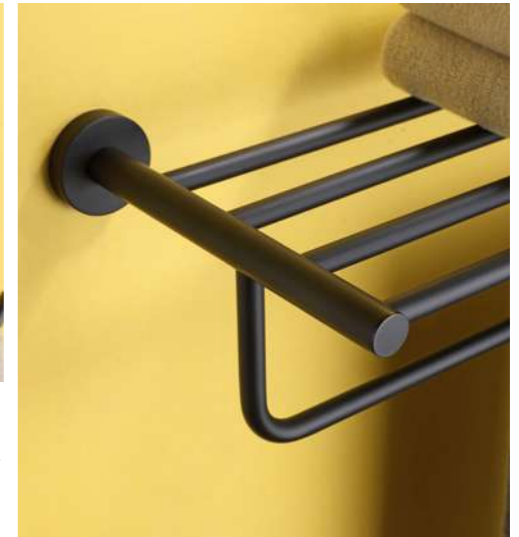

70 SERIES

材质: 不锈钢
表面处理: 黑色/金色/玫瑰金
Material: Stainless steel
Finish: Black/Gold/Rose gold

more European style conveys the passion and romance. We deeply understand that our insisting in pursuing the perfectness of design Details is the only way to satisfy our customers.