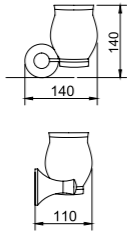

32 series 32系列
Material: Brass

32301
Clothes hook
衣钩
材质: 铜
表面处理: ORB

32308
Tissue holder
纸巾架
材质: 铜
表面处理: ORB

32304
Tumbler holder
单杯
材质: 铜
表面处理: ORB

32305
Double tumbler holders
双杯
材质: 铜
表面处理: ORB

32303
Soap holder
皂篮
材质: 铜
表面处理: ORB