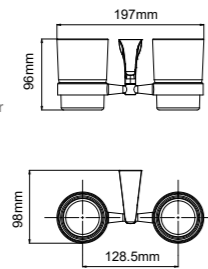

YE8932
Double Tumbler holder
双杯
材质: 铜
表面处理: 电镀