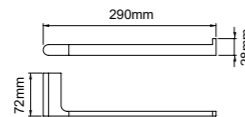

25007
Towel holder
毛巾架
材质: 锌合金
表面处理: 铬色