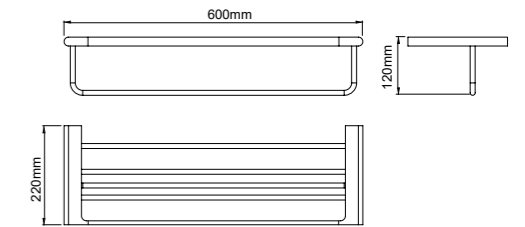

25 series 25系列
Material: Zinc alloy

25110
Single towel bar
单杆毛巾架
材质: 锌合金
表面处理: 哑黑

25111
Double towel bar
双杆毛巾架
材质: 锌合金
表面处理: 哑黑

25112
Towel shelf
浴巾架
材质: 锌合金
表面处理: 哑黑

25113
Glass shelf
化妆台
材质: 锌合金
表面处理: 哑黑