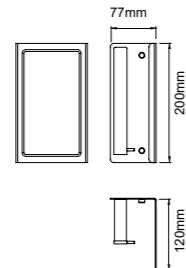

69 series 69系列
Material: Stainless steel

69401
Clothes hook
衣钩
材质: 304
表面处理: 枪黑

69404
Tumbler holder
单杯
材质: 304
表面处理: 枪黑

69402
Soap holder
皂碟
材质: 304
表面处理: 哑黑

69428
Tissue holder
纸巾架
材质: 304
表面处理: 枪黑

69418
Tissue holder
纸巾架
材质: 304
表面处理: 枪黑