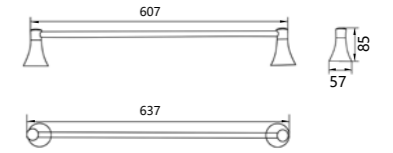

28010
Single towel bar
单杆毛巾架
材质: 铜
表面处理: 铬色