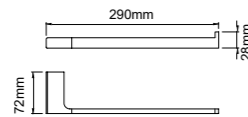

27007
Towel holder
毛巾架
材质: 锌合金
表面处理: 铬色