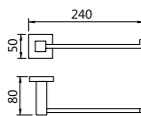

7107
Towel holder
毛巾架
材质: 不锈钢
表面处理: 黑色