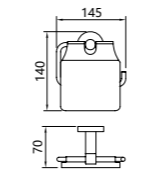

7008
Tissue holder
纸巾架
材质: 不锈钢
表面处理: 铬色