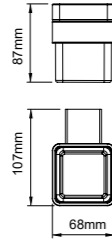

67204
Tumbler holder
单杯
材质: 304
表面处理: 哑黑