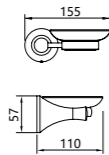

28002
Soap holder
皂碟
材质: 铜
表面处理: 铬色