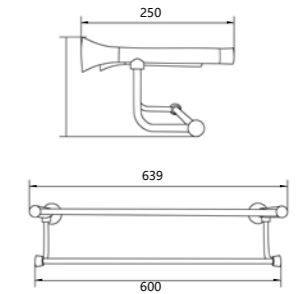

28105
Double tumbler holders
双杯
材质: 铜
表面处理: 金色

28109
Toilet brush holder
马桶刷
材质: 铜
表面处理: 金色

28110
Single towel bar
单杆毛巾架
材质: 铜
表面处理: 金色

28111
Double towel bar
双杆毛巾架
材质: 铜
表面处理: 金色

28112
Towel shelf
浴巾架
材质: 铜
表面处理: 金色