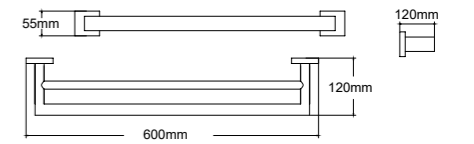

68002
Soap holder
皂碟
材质: 不锈钢
表面处理: 铬色

68009
Toilet brush holder
马桶刷
材质: 不锈钢
表面处理: 铬色

68 series 68系列
Material: Stainless steel

68010
Single towel bar
单杆毛巾架
材质: 不锈钢
表面处理: 铬色

68011
Double towel bar
双杆毛巾架
材质: 不锈钢
表面处理: 铬色