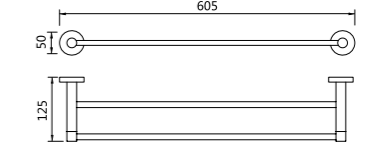

7011-B
Double towel bar
双杆毛巾架
材质: 不锈钢
表面处理: 黑色