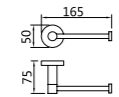

70 series 70系列
Material: Stainless steel

7000
Clothes hook
衣钩
材质: 不锈钢
表面处理: 铬色

7001
Double clothes hook
衣钩
材质: 不锈钢
表面处理: 铬色

7002
Tumbler holder
单杯
材质: 不锈钢
表面处理: 铬色

7003
Soap holder
皂篮
材质: 不锈钢
表面处理: 铬色

7018
Tissue holder
纸巾架
材质: 不锈钢
表面处理: 铬色